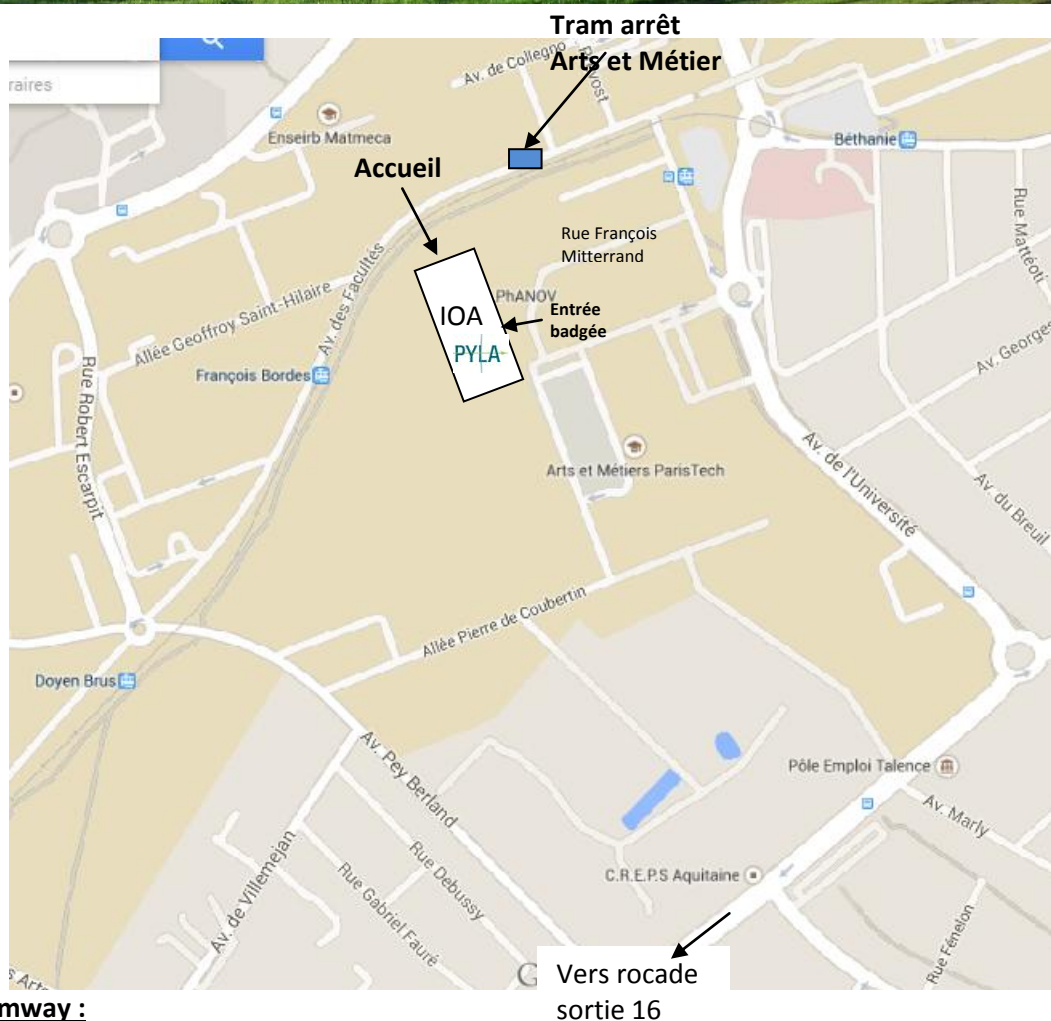

Plan d'accès

L'IOA se situe à l'entrée du campus universitaire de Talence-Gradignan-Pessac, à proximité de la rocade (sortie n°16 Talence) et du réseau bus et tram.

Entrée principale : avenue des Facultés 33400 Talence

En tramway :

Prendre la **ligne B**, arrêt **Arts et Métiers**

Longer la piste cyclable sur 100 m en direction de Pessac jusqu'à l'accueil principal du bâtiment.

Pour calculer votre trajet en bus ou tram : <http://www.infotbc.com>

En voiture :

Rocade sortie 16, direction Talence centre.

Au rond point (mac donald) tourner à gauche dans l'avenue de l'université.

Au rond point, prendre la 3^e sortie : esplanade des arts et métiers. Traverser la ligne de tram
Tourner à gauche dans la rue des Facultés. Le bâtiment est à 200m sur votre gauche.

Coordonnées GPS :

N 44°48'20.005"

W 0°36'15.944"