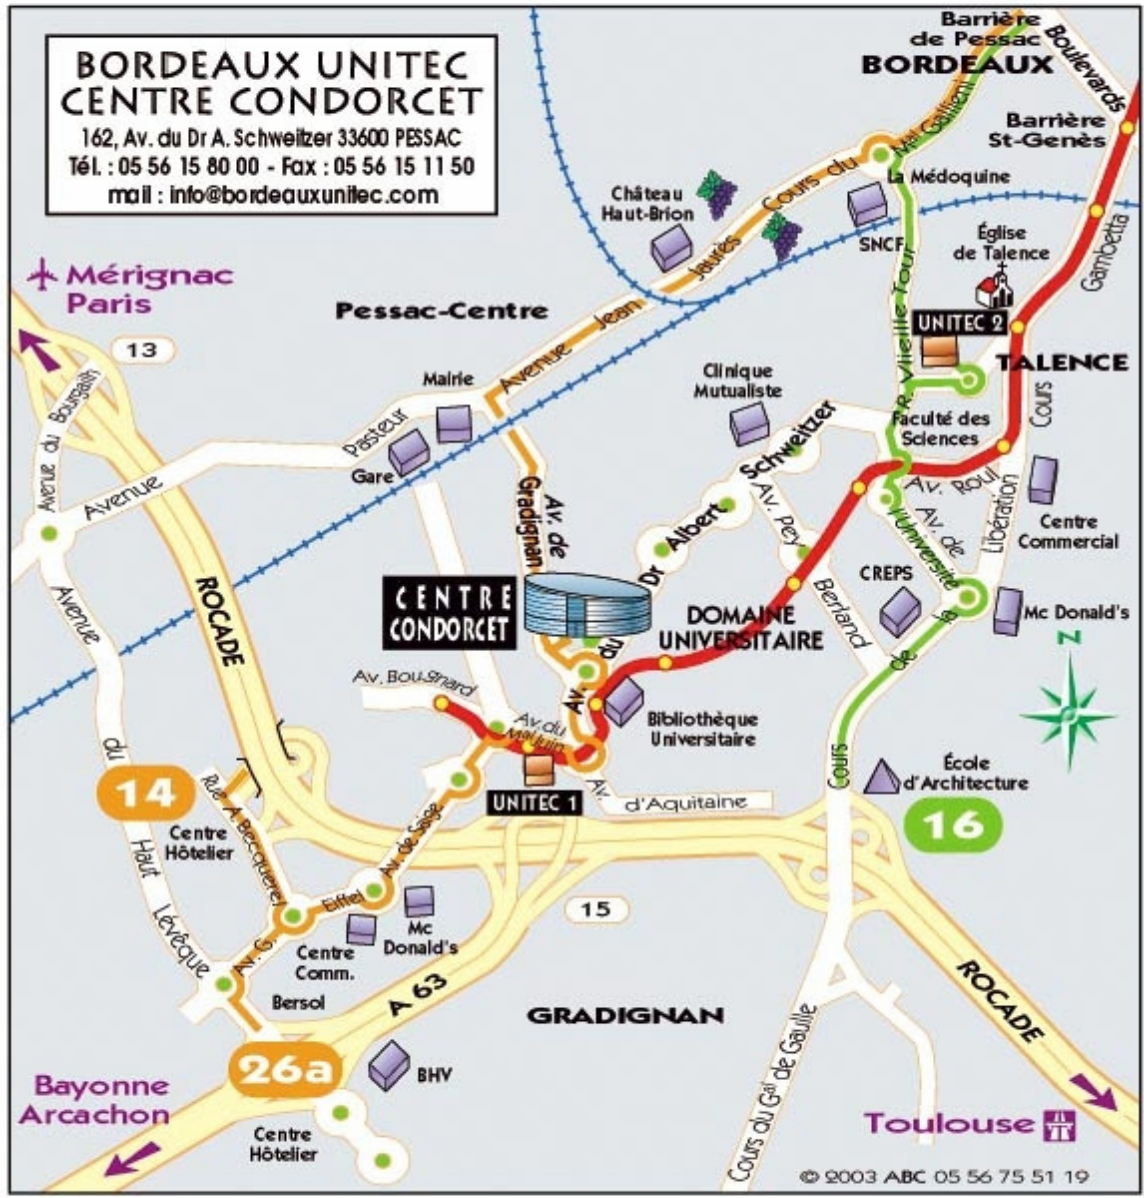

**ADERA Service
Centre Condorcet**
 162, av. Dr Albert Schweitzer
 33600 PESSAC
Service formation :
Véronique LHEUREUX
 Tél : 05 56 15 80 03
 Fax : 05 56 15 11 60
 lheureux@adera.fr

PLAN D'ACCES AU CENTRE CONDORCET ET AUX SITES UNITEC

- Accès voiture Unitec 1 et Centre Condorcet
- Accès voiture Unitec 2
- Tramway